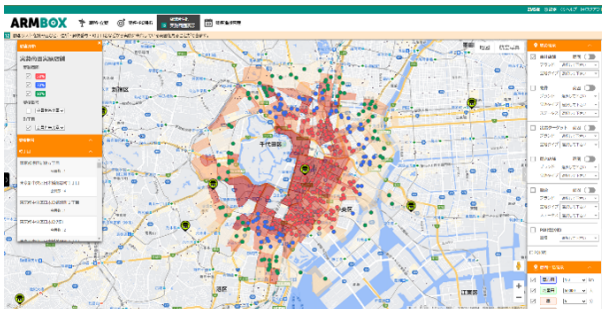

◆ 企画の背景

2014年より地図を使ったエリアマーケティングサービスとして「マーケットプラットフォーム」を提供してまいりました。各種統計データを使い、エリア分析が簡単にできるものとして、多くのお客様に利用されております。

しかしながら、お客様の業務プロセス全体から見るとほんの一部に活用されているにすぎず、業務プロセスをより包括的にサポートできる商品を提供することで、お客様の業務効率の改善はもちろん、関連部署を横断した活用も可能となることから、より大きく事業成長に寄与できると判断し企画しました。

【チェーン店舗運営企業の業務プロセス】

◆ 主な機能

▲ 出店可能マップ

▲ 人流データ閲覧(ver.2)

▲ 実勢商圈表示

物件ID	名称	種別	所在地	面積	進捗状況	備考
001	丸の内線沿線	店舗	東京都千代田区	100㎡	完了	
002	丸の内線沿線	店舗	東京都千代田区	100㎡	完了	
003	丸の内線沿線	店舗	東京都千代田区	100㎡	完了	
004	丸の内線沿線	店舗	東京都千代田区	100㎡	完了	
005	丸の内線沿線	店舗	東京都千代田区	100㎡	完了	
006	丸の内線沿線	店舗	東京都千代田区	100㎡	完了	
007	丸の内線沿線	店舗	東京都千代田区	100㎡	完了	
008	丸の内線沿線	店舗	東京都千代田区	100㎡	完了	
009	丸の内線沿線	店舗	東京都千代田区	100㎡	完了	
010	丸の内線沿線	店舗	東京都千代田区	100㎡	完了	

▲ 物件進捗管理

Ver.3 で実装予定の機能:顧客分析、重複商圈分析、契約・図面資料管理、資料作成サポートなど

Ver.4 で実装予定の機能:販売促進計画、テリトリー最適化、エリア収益最適化シミュレーションなど

「ArmBox」の詳細は、下記ゼンリンマーケティングソリューションズ HP にて公開中です。

[\(https://www.zenrin-ms.co.jp/gis_marketing/cloud_service/armbox/\)](https://www.zenrin-ms.co.jp/gis_marketing/cloud_service/armbox/)