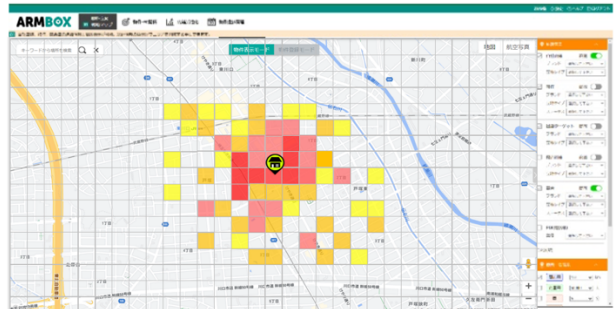

◆ 企画の背景

2014年より地図を使ったエリアマーケティングサービスとして「マーケットプラットフォーム」を提供してまいりました。各種統計データを使い、エリア分析が簡単にできるものとして、多くのお客様に利用されております。

しかしながら、お客様の業務プロセス全体から見るとほんの一部に活用されているにすぎず、業務プロセスをより包括的にサポートできる商品を提供することで、お客様の業務効率の改善はもちろん、関連部署を横断した活用も可能となることから、より大きく事業成長に寄与できると判断し企画しました。

【チェーン店舗運営企業の業務プロセス】

◆ 主な機能

▲ 出店可能マップ

▲ 人流データ閲覧(ver.2)

▲ 実勢商圈表示

物件ID	名称	種別	所在地	面積	進捗状況	備考
001	丸の内線沿線	店舗	東京都千代田区	100㎡	完了	
002	丸の内線沿線	店舗	東京都千代田区	100㎡	完了	
003	丸の内線沿線	店舗	東京都千代田区	100㎡	完了	
004	丸の内線沿線	店舗	東京都千代田区	100㎡	完了	
005	丸の内線沿線	店舗	東京都千代田区	100㎡	完了	
006	丸の内線沿線	店舗	東京都千代田区	100㎡	完了	
007	丸の内線沿線	店舗	東京都千代田区	100㎡	完了	
008	丸の内線沿線	店舗	東京都千代田区	100㎡	完了	
009	丸の内線沿線	店舗	東京都千代田区	100㎡	完了	
010	丸の内線沿線	店舗	東京都千代田区	100㎡	完了	

▲ 物件進捗管理

Ver.3 で実装予定の機能:顧客分析、重複商圈分析、契約・図面資料管理、資料作成サポートなど

Ver.4 で実装予定の機能:販売促進計画、テリトリー最適化、エリア収益最適化シミュレーションなど

「ArmBox」の詳細は、下記ゼンリンマーケティングソリューションズ HP にて公開中です。

[\(https://www.zenrin-ms.co.jp/gis_marketing/cloud_service/armbox/\)](https://www.zenrin-ms.co.jp/gis_marketing/cloud_service/armbox/)