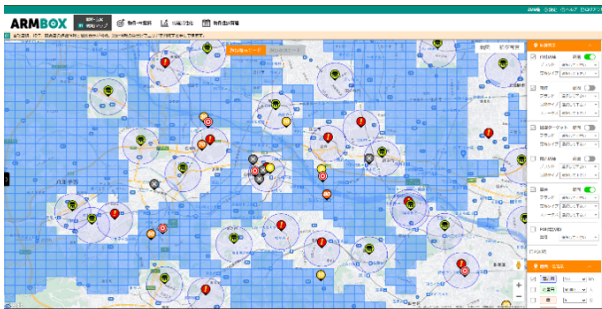

◆ 企画の背景

2014年より地図を使ったエリアマーケティングサービスとして「マーケットプラットフォーム」を提供してまいりました。各種統計データを使い、エリア分析が簡単にできるものとして、多くのお客様に利用されております。

しかしながら、お客様の業務プロセス全体から見るとほんの一部に活用されているにすぎず、業務プロセスをより包括的にサポートできる商品を提供することで、お客様の業務効率の改善はもちろん、関連部署を横断した活用も可能となることから、より大きく事業成長に寄与できると判断し企画しました。

【チェーン店舗運営企業の業務プロセス】

◆ 主な機能

▲ 出店可能マップ

▲ 人流データ閲覧(ver.2)

▲ 実勢商圈表示

物件ID	名称	種別	所在地	面積	進捗状況	備考
001	丸の内線沿線	店舗	東京都千代田区	100㎡	完了	
002	丸の内線沿線	店舗	東京都千代田区	100㎡	完了	
003	丸の内線沿線	店舗	東京都千代田区	100㎡	完了	
004	丸の内線沿線	店舗	東京都千代田区	100㎡	完了	
005	丸の内線沿線	店舗	東京都千代田区	100㎡	完了	
006	丸の内線沿線	店舗	東京都千代田区	100㎡	完了	
007	丸の内線沿線	店舗	東京都千代田区	100㎡	完了	
008	丸の内線沿線	店舗	東京都千代田区	100㎡	完了	
009	丸の内線沿線	店舗	東京都千代田区	100㎡	完了	
010	丸の内線沿線	店舗	東京都千代田区	100㎡	完了	

▲ 物件進捗管理

Ver.3 で実装予定の機能:顧客分析、重複商圈分析、契約・図面資料管理、資料作成サポートなど

Ver.4 で実装予定の機能:販売促進計画、テリトリー最適化、エリア収益最適化シミュレーションなど

「ArmBox」の詳細は、下記ゼンリンマーケティングソリューションズ HP にて公開中です。

[\(https://www.zenrin-ms.co.jp/gis_marketing/cloud_service/armbox/\)](https://www.zenrin-ms.co.jp/gis_marketing/cloud_service/armbox/)