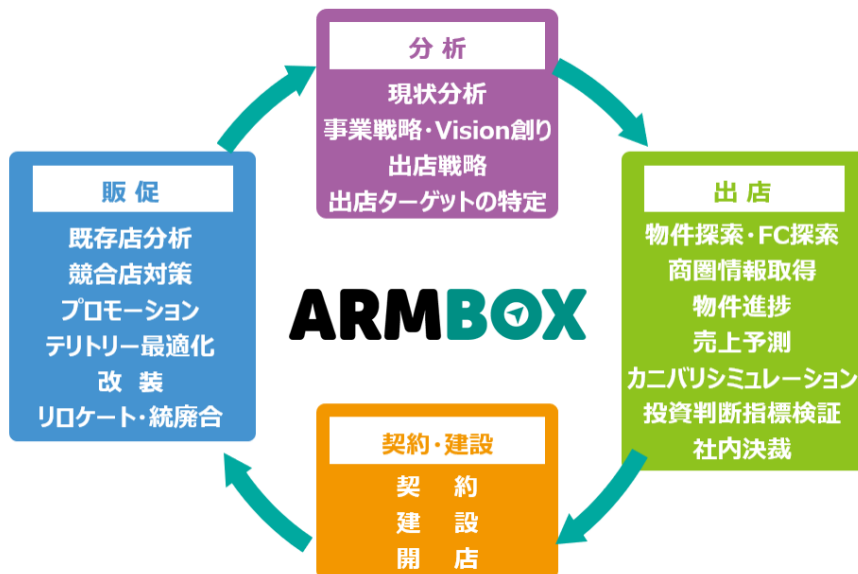

2022年10月25日
株式会社ゼンリンマーケティングソリューションズ

多店舗型ビジネス戦略を支援するクラウドサービス 「ArmBox」(アームボックス) 10月26日より提供開始 ～変化の激しい経営環境を生き抜くための事業成長へつなげるサポートを提供～

株式会社ゼンリンマーケティングソリューションズ(本社:東京都千代田区、代表取締役社長 山下弘記)は、チェーン店舗を運営する企業の業務プロセスを包括的にサポートし、属人的な業務が多く残っている業界の効率化および事業成長に貢献するクラウドサービス「ArmBox」の提供を、10月26日より開始します。

◆ 企画の背景

2014年より地図を使ったエリアマーケティングサービスとして「マーケットプラットフォーム」を提供してまいりました。各種統計データを使い、エリア分析が簡単にできるものとして、多くのお客様に利用されております。

しかしながら、お客様の業務プロセス全体から見るとほんの一部に活用されているにすぎず、業務プロセスをより包括的にサポートできる商品を提供することで、お客様の業務効率の改善はもちろん、関連部署を横断した活用も可能となることから、より大きく事業成長に寄与できると判断し企画しました。

【チェーン店舗運営企業の業務プロセス】